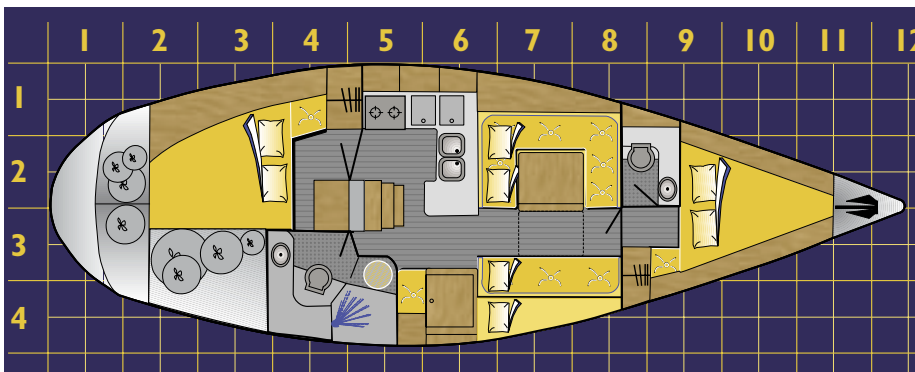

**7 Kojen**

<b>Basis:</b>	<b>Heiligenhafen</b>
<b>Länge ü.a.:</b>	<b>12,40 m</b>
<b>Breite:</b>	<b>3,90 m</b>
<b>Tiefgang:</b>	<b>2,00 m</b>
<b>Gewicht:</b>	<b>7,50 t</b>
<b>Maschine:</b>	<b>37 kW (50 PS)</b>
<b>Baujahr:</b>	<b>1989</b>
<b>Segel:</b>	<b>Rollgenua</b>