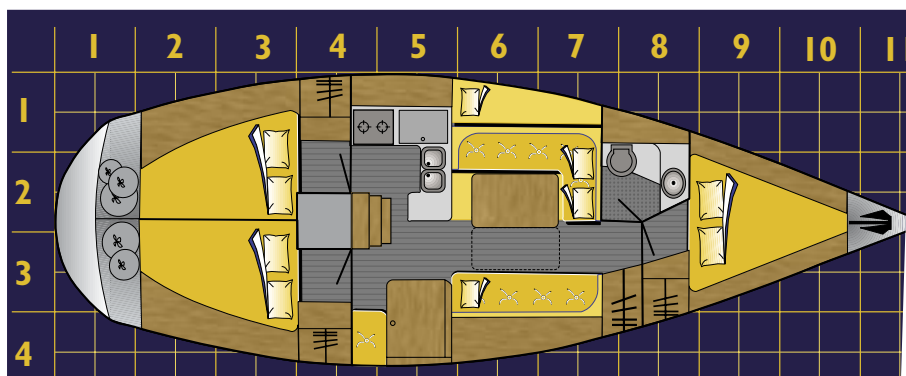

## SY Gib Sea 96

8 Kojen

Basis:	Heiligenhafen
Länge ü.a.:	10,10 m
Breite:	3,30 m
Tiefgang:	1,70 m
Gewicht:	3,90 t
Maschine:	20 kW (27 PS)
Baujahr:	1996
Segel:	Rollgenua + Rollgroß

Home: [www.holtmann-gmbh.de](http://www.holtmann-gmbh.de)

**10 Kojen**

<b>Basis:</b>	Heiligenhafen
<b>Länge ü.a.:</b>	10,90 m
<b>Breite:</b>	3,55 m
<b>Tiefgang:</b>	1,75 m
<b>Gewicht:</b>	5,50 t
<b>Maschine:</b>	20 kW (27 PS)
<b>Baujahr:</b>	1992-93
<b>Segel:</b>	Rollgenua + Rollgroß

## 12 Kojen

<b>Basis:</b>	Heiligenhafen
<b>Länge ü.a.:</b>	13,70 m
<b>Breite:</b> 4,05 m	
<b>Tiefgang:</b>	2,25 m
<b>Gewicht:</b>	9,80 t
<b>Maschine:</b>	37 kW (50 PS)
<b>Baujahr:</b>	1990-92
<b>Segel:</b>	teilweise Rollgenaua