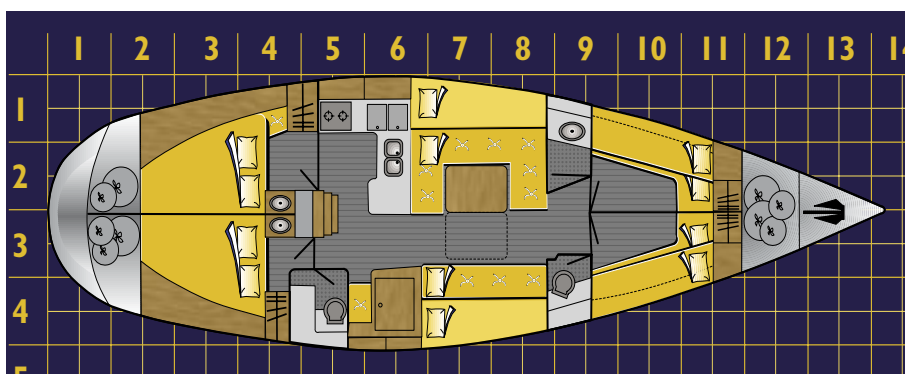

**7 Kojen**

<b>Basis:</b>	<b>Heiligenhafen</b>
<b>Länge ü.a.:</b>	<b>12,40 m</b>
<b>Breite:</b>	<b>3,90 m</b>
<b>Tiefgang:</b>	<b>2,00 m</b>
<b>Gewicht:</b>	<b>7,50 t</b>
<b>Maschine:</b>	<b>37 kW (50 PS)</b>
<b>Baujahr:</b>	<b>1989</b>
<b>Segel:</b>	<b>Rollgenua</b>

## 12 Kojen

<b>Basis:</b>	Heiligenhafen
<b>Länge ü.a.:</b>	13,70 m
<b>Breite:</b> 4,05 m	
<b>Tiefgang:</b>	2,25 m
<b>Gewicht:</b>	9,80 t
<b>Maschine:</b>	37 kW (50 PS)
<b>Baujahr:</b>	1990-92
<b>Segel:</b>	teilweise Rollgenaua