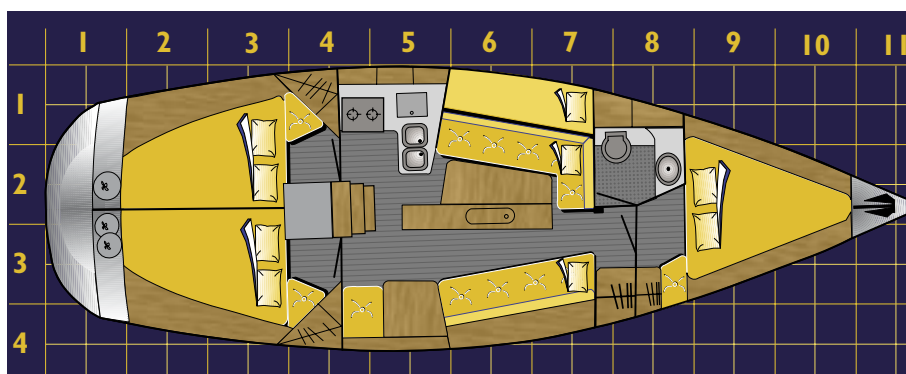

## SY Gib Sea 96

8 Kojen

Basis:	Heiligenhafen
Länge ü.a.:	10,10 m
Breite:	3,30 m
Tiefgang:	1,70 m
Gewicht:	3,90 t
Maschine:	20 kW (27 PS)
Baujahr:	1996
Segel:	Rollgenua + Rollgroß

Home: [www.holtmann-gmbh.de](http://www.holtmann-gmbh.de)

E-mail: [yachtcharter@holtmann-gmbh.de](mailto:yachtcharter@holtmann-gmbh.de)

Tel.: 04365 - 979189

Fax: 04365 - 979227

**SY Gib Sea 362**

**9 Kojen**

<b>Basis:</b>	<b>Heiligenhafen + Greifswald</b>
<b>Länge ü.a.:</b>	<b>10,90 m</b>
<b>Breite:</b>	<b>3,55 m</b>
<b>Tiefgang:</b>	<b>1,75 m</b>
<b>Gewicht:</b>	<b>5,50 t</b>
<b>Maschine:</b>	<b>20 kW (27 PS)</b>
<b>Baujahr:</b>	<b>1992-93</b>
<b>Segel:</b>	<b>Rollgenua + Rollgroß</b>

**10 Kojen**

<b>Basis:</b>	Heiligenhafen
<b>Länge ü.a.:</b>	10,90 m
<b>Breite:</b>	3,55 m
<b>Tiefgang:</b>	1,75 m
<b>Gewicht:</b>	5,50 t
<b>Maschine:</b>	20 kW (27 PS)
<b>Baujahr:</b>	1992-93
<b>Segel:</b>	Rollgenua + Rollgroß

## 12 Kojen

<b>Basis:</b>	Heiligenhafen
<b>Länge ü.a.:</b>	13,70 m
<b>Breite:</b> 4,05 m	
<b>Tiefgang:</b>	2,25 m
<b>Gewicht:</b>	9,80 t
<b>Maschine:</b>	37 kW (50 PS)
<b>Baujahr:</b>	1990-92
<b>Segel:</b>	teilweise Rollgenaua