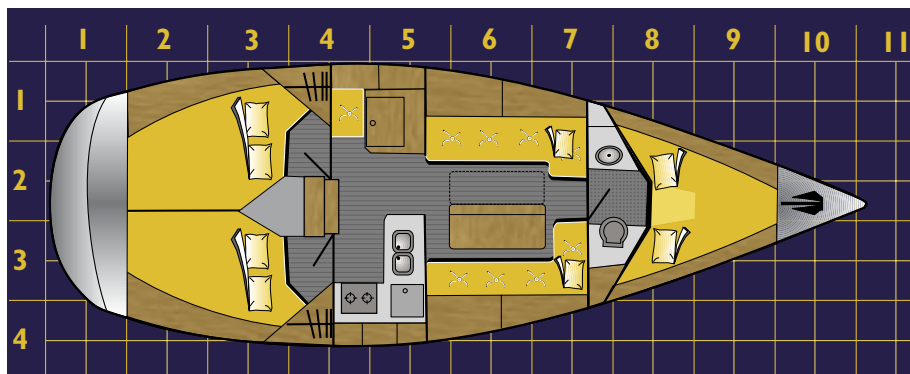

## SY Gib Sea 96

8 Kojen

Basis:	Heiligenhafen
Länge ü.a.:	10,10 m
Breite:	3,30 m
Tiefgang:	1,70 m
Gewicht:	3,90 t
Maschine:	20 kW (27 PS)
Baujahr:	1996
Segel:	Rollgenua + Rollgroß

Home: [www.holtmann-gmbh.de](http://www.holtmann-gmbh.de)

**10 Kojen**

<b>Basis:</b>	Heiligenhafen
<b>Länge ü.a.:</b>	10,90 m
<b>Breite:</b>	3,55 m
<b>Tiefgang:</b>	1,75 m
<b>Gewicht:</b>	5,50 t
<b>Maschine:</b>	20 kW (27 PS)
<b>Baujahr:</b>	1992-93
<b>Segel:</b>	Rollgenua + Rollgroß

**7 Kojen**

<b>Basis:</b>	<b>Heiligenhafen</b>
<b>Länge ü.a.:</b>	<b>12,40 m</b>
<b>Breite:</b>	<b>3,90 m</b>
<b>Tiefgang:</b>	<b>2,00 m</b>
<b>Gewicht:</b>	<b>7,50 t</b>
<b>Maschine:</b>	<b>37 kW (50 PS)</b>
<b>Baujahr:</b>	<b>1989</b>
<b>Segel:</b>	<b>Rollgenua</b>

## 12 Kojen

<b>Basis:</b>	Heiligenhafen
<b>Länge ü.a.:</b>	13,70 m
<b>Breite:</b> 4,05 m	
<b>Tiefgang:</b>	2,25 m
<b>Gewicht:</b>	9,80 t
<b>Maschine:</b>	37 kW (50 PS)
<b>Baujahr:</b>	1990-92
<b>Segel:</b>	teilweise Rollgenaua